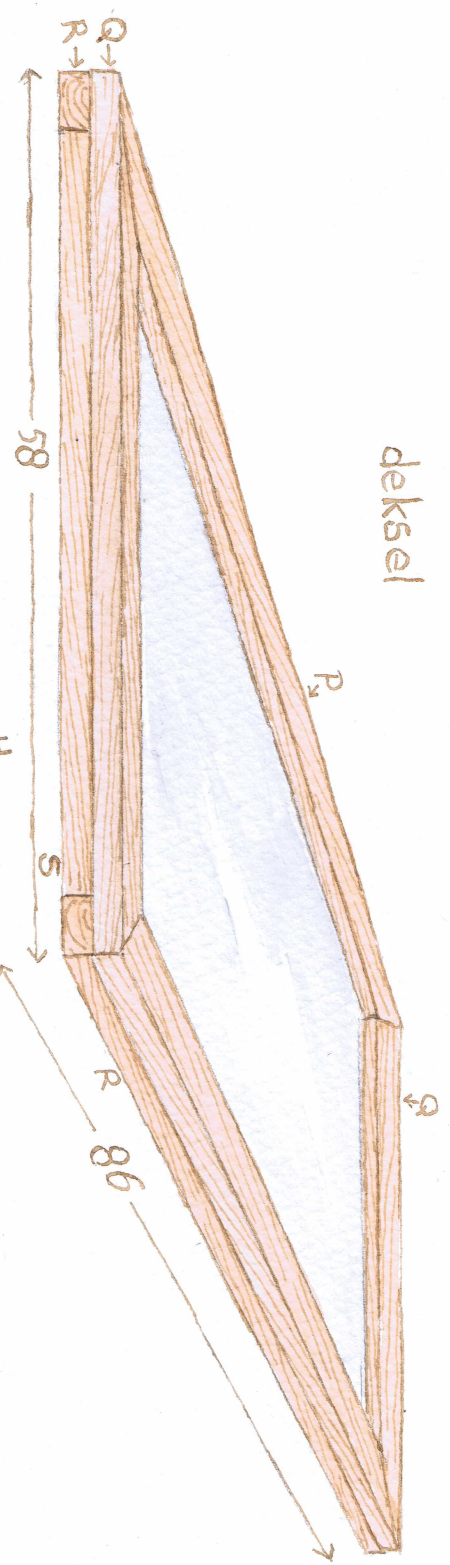

Maakly Ngenhuis-Haan
 20-2-2016 - Zilveren 1A
 LL2016-6

deksel

klein rooster

groot rooster

onderkant bodemplaat A

linker zijanzicht binnenkant