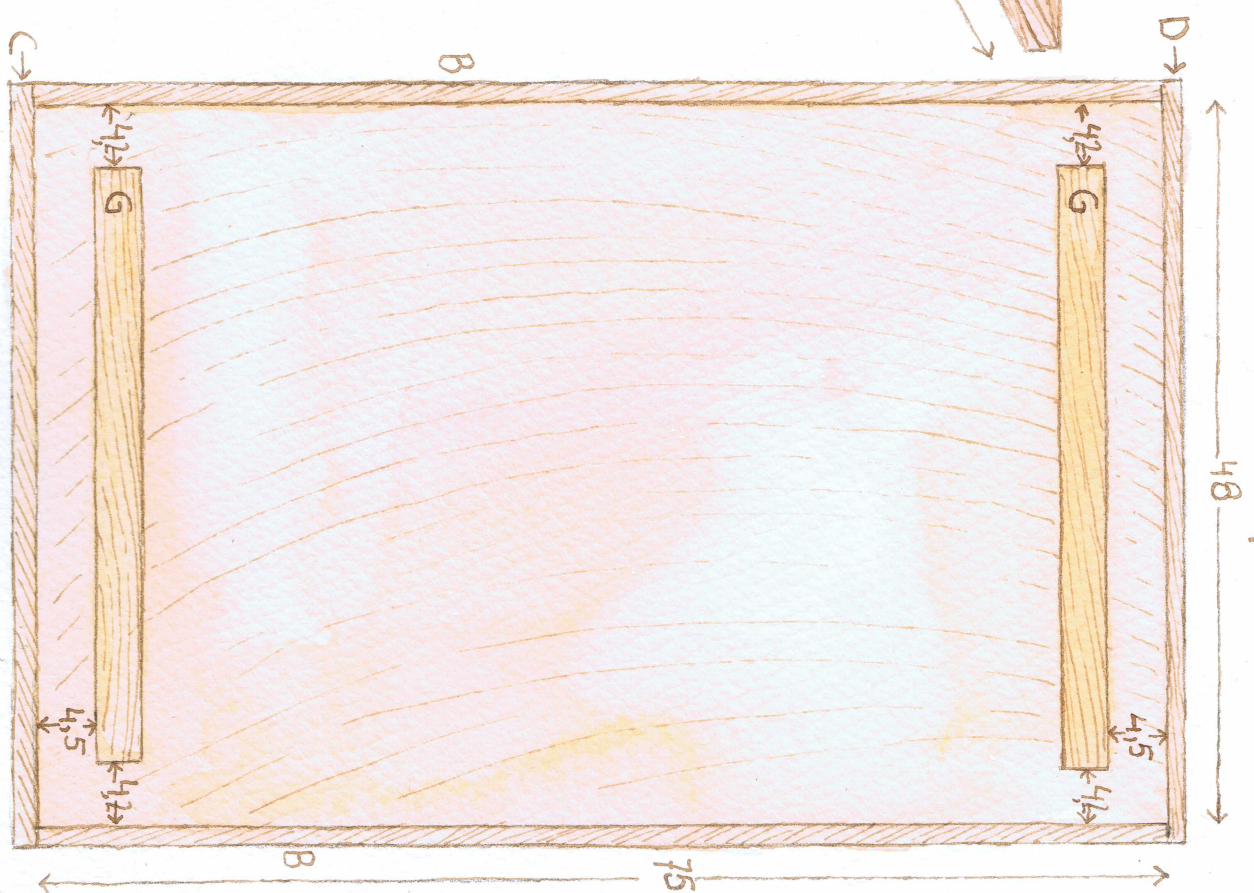

Maakly Ngenhuis-Haan
 20-2-2016 - Zilveren 1A
 LL2016-6

deksel

klein rooster

groot rooster

onderkant bodemplaat A

linker zijanzicht binnenkant